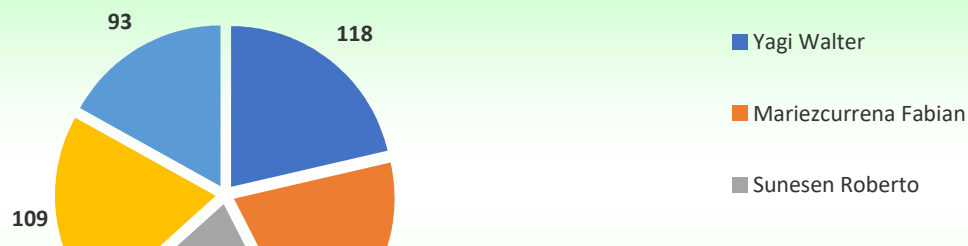

Total de partidos observados